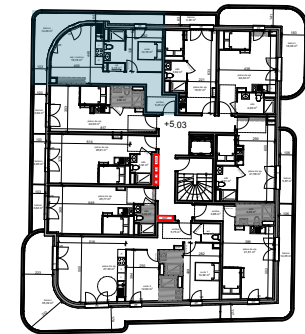

Résidence
Faubourg Saint Antoine
 route de Neufchâtel à Bois Guillaume

Maître d'ouvrage :
 107 Allée François Mitterrand
 76100 Rouen

Bâtiment A
n°18 - R+1

Tableau de surfaces

S. habitable (m²)

entrée	5,25
rgt	0,76
séj / cuisine	18,78
suite	12,78
	37,57 m²

balcon	14,49
--------	-------

LEGENDE :

PF: porte fenêtre/ F: fenêtre/ VR: volet roulant/ C: cuisson/ LV: lave vaisselle/ LL: lave linge/ R: réfrigérateur/ ETEL: tableau électrique.

Date :